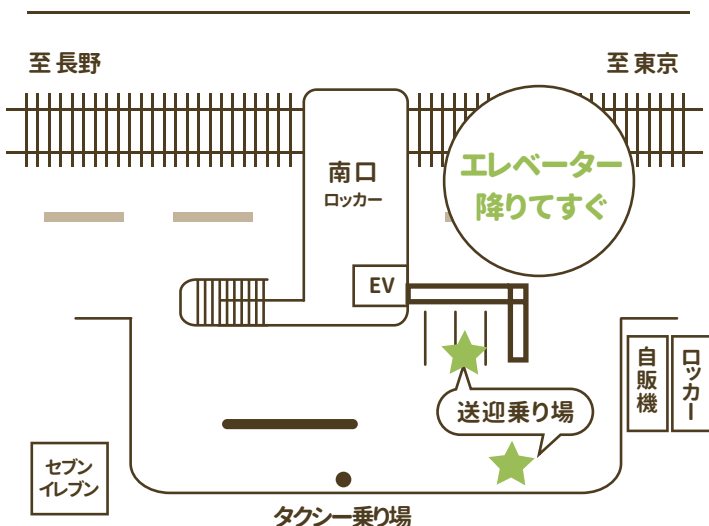

〈ホテルサイプレス軽井沢〉

シャトルバスご案内

ホテル発
Hotel

軽井沢駅南口
Sta. South Exit

ホテル着
Hotel

①	9:00	9:15	9:25
②	9:45	10:00	10:10
③	10:30	10:45	10:55
④	11:15	11:30	11:40
⑤	14:30	14:45	14:55
⑥	15:40	15:55	16:05
⑦	16:30	16:45	16:55
⑧	17:20	17:35	17:45
⑨	18:00	18:15	18:25

ご予約
不要

2017年9月1日~11月2日まで

軽井沢駅南口

※天候や道路渋滞等により運行時間に変更が生じる場合がございます。

※シャトルバスの運行時間については予告なく変更する場合がございます。

CYPRESS
KARUIZAWA

〈TEL〉 0267-42-0011