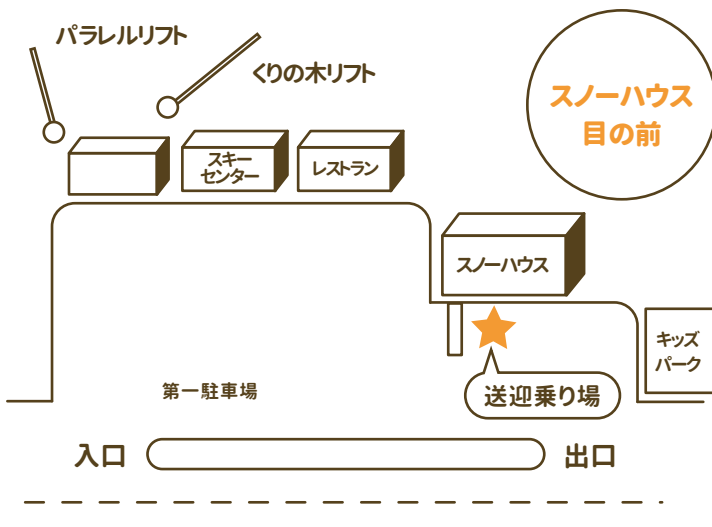

〈ホテルサイプレス軽井沢〉

シャトルバスご案内

	ホテル発 Hotel	プリンスホテル スキー場 Ski Center	軽井沢駅南口 Sta.South Exit	ホテル着 Hotel
①	8:15	8:25	8:35	8:45
②	9:00	9:10	9:20	9:30
③	9:45	9:55	10:05	10:15
④	10:30	10:40	10:50	11:00
⑤	11:15	11:25	11:35	11:45
⑥	14:30	14:40	14:50	15:00
⑦	15:40	15:50	16:00	16:10
⑧	16:30	16:40	16:50	17:00
⑨	17:20	17:30	17:40	17:50
⑩	18:00	18:10	18:20	18:30

ご予約
不要

※天候や道路渋滞等により運行時間に変更が生じる場合がございます。

※シャトルバスの運行時間については予告なく変更する場合がございます。

プリンスホテルスキー場

軽井沢駅南口