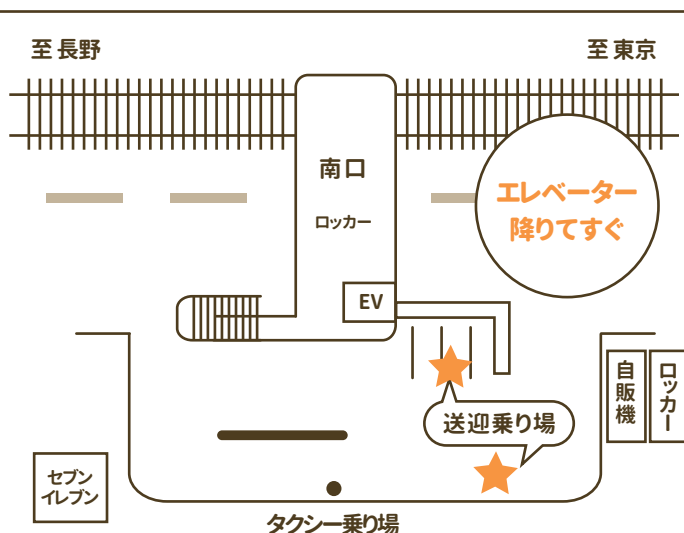

〈ホテルサイプレス軽井沢〉

シャトルバスご案内

ホテル発
Hotel

軽井沢駅南口
Sta.South Exit

ホテル着
Hotel

①	9:00	9:10	9:20
②	9:45	9:55	10:05
③	10:30	10:40	10:50
④	11:15	11:25	11:35
⑤	14:30	14:40	14:50
⑥	15:40	15:50	16:00
⑦	16:30	16:40	16:50
⑧	17:20	17:30	17:40
⑨	18:00	18:10	18:20

ご予約
不要

運休案内

6月6日午後
から
6月8日午前

6月13日午後
から
6月14日午前

2018年4月1日～6月30日まで

軽井沢駅南口

※天候や道路渋滞等により運行時間に変更が生じる場合がございます。

※シャトルバスの運行時間については予告なく変更する場合がございます。

CYPRESS
KARUIZAWA

〈TEL〉 0267-42-0011