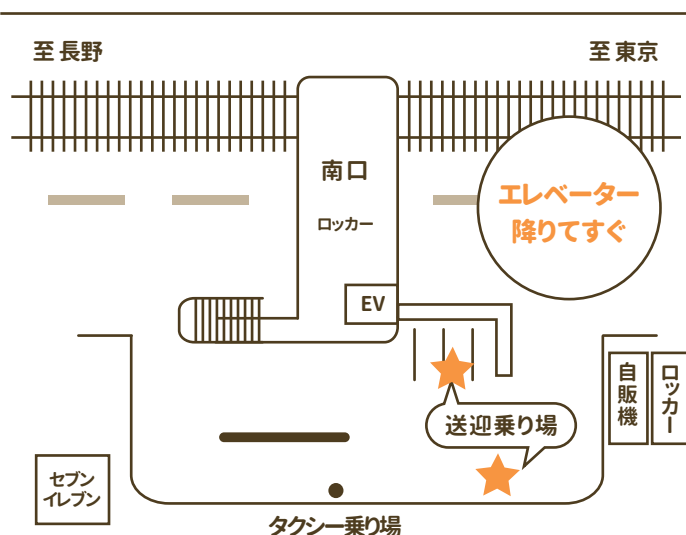

〈ホテルサイプレス軽井沢〉

シャトルバスご案内

ホテル発
Hotel

軽井沢駅南口
Sta.South Exit

ホテル着
Hotel

①	9:00	9:15	9:30
②	9:45	10:00	10:15
③	10:30	10:45	11:00
④	11:15	11:30	11:45
⑤	14:35	14:50	15:05
⑥	15:40	15:55	16:10
⑦	16:30	16:45	17:00
⑧	17:20	17:35	17:50
⑨	18:00	18:15	18:30

ご予約
不要

2018年7月1日～7月31日まで

軽井沢駅南口

※天候や道路渋滞等により運行時間に
変更が生じる場合がございます。

※シャトルバスの運行時間については
予告なく変更する場合がございます。

CYPRESS
KARUIZAWA

〈TEL〉 0267-42-0011